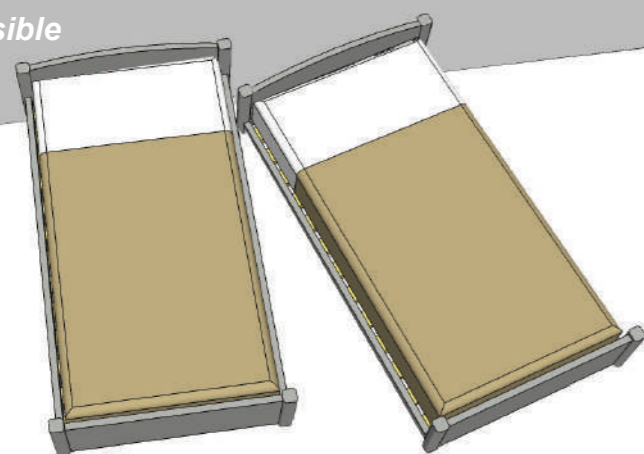

TOSCA DEELBAAR BED ▲

NACHTKASTJE / CHEVET CARMEN NT 4W ▲

Nachtkast Chevet TOSCA NTL(inks) ▲
incl. verlichting 50 x 38 x 73 cm

Nachtkast Chevet TOSCA NTR(echts) ▲
incl verlichting 50 x 38 x 73 cm

BEDDEN - LITS

Deelbaar
Divisible

VAST - FIXÉ

Bed - Lit TOSCA deelbaar* 2x80	174 x 206 x 58 / 89 cm
Bed - Lit TOSCA deelbaar* 2x90	194 x 206 x 58 / 89 cm
Bed - Lit TOSCA vast** 80	87 x 206 x 58 / 89 cm
Bed - Lit TOSCA vast** 90	97 x 206 x 58 / 89 cm
Bed - Lit TOSCA vast** 100	107 x 206 x 58 / 89 cm
Bed - Lit TOSCA vast** 120	127 x 206 x 58 / 89 cm
Bed - Lit TOSCA vast** 140	147 x 206 x 58 / 89 cm
Bed - Lit TOSCA vast** 160	167 x 206 x 58 / 89 cm
Bed - Lit TOSCA vast** 180	187 x 206 x 58 / 89 cm