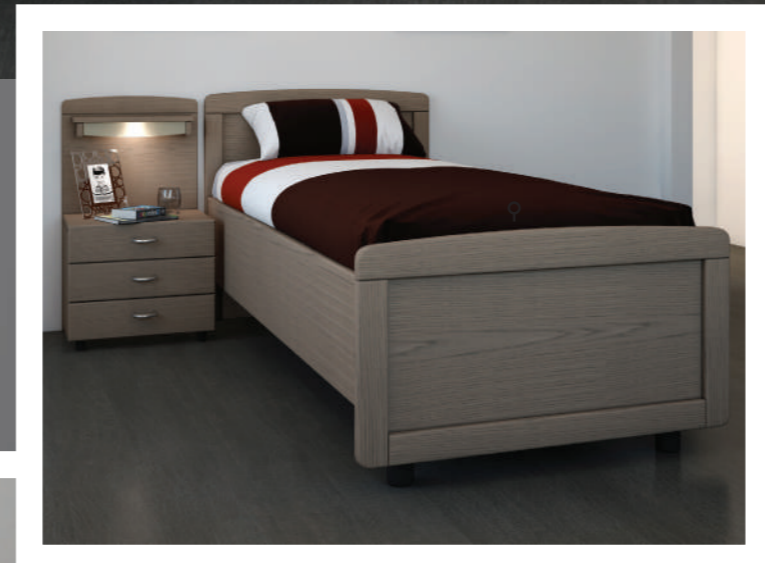

deelbaar eiken white oak

Voor meer informatie over alle mogelijkheden van een bijpassende garderobekast, verwijzen wij u door naar onze speciale brochure met onze garderobekasten.

Pour en savoir plus, nous référons à notre catalogue de l'armoire.

TOSCA
design by Zondag