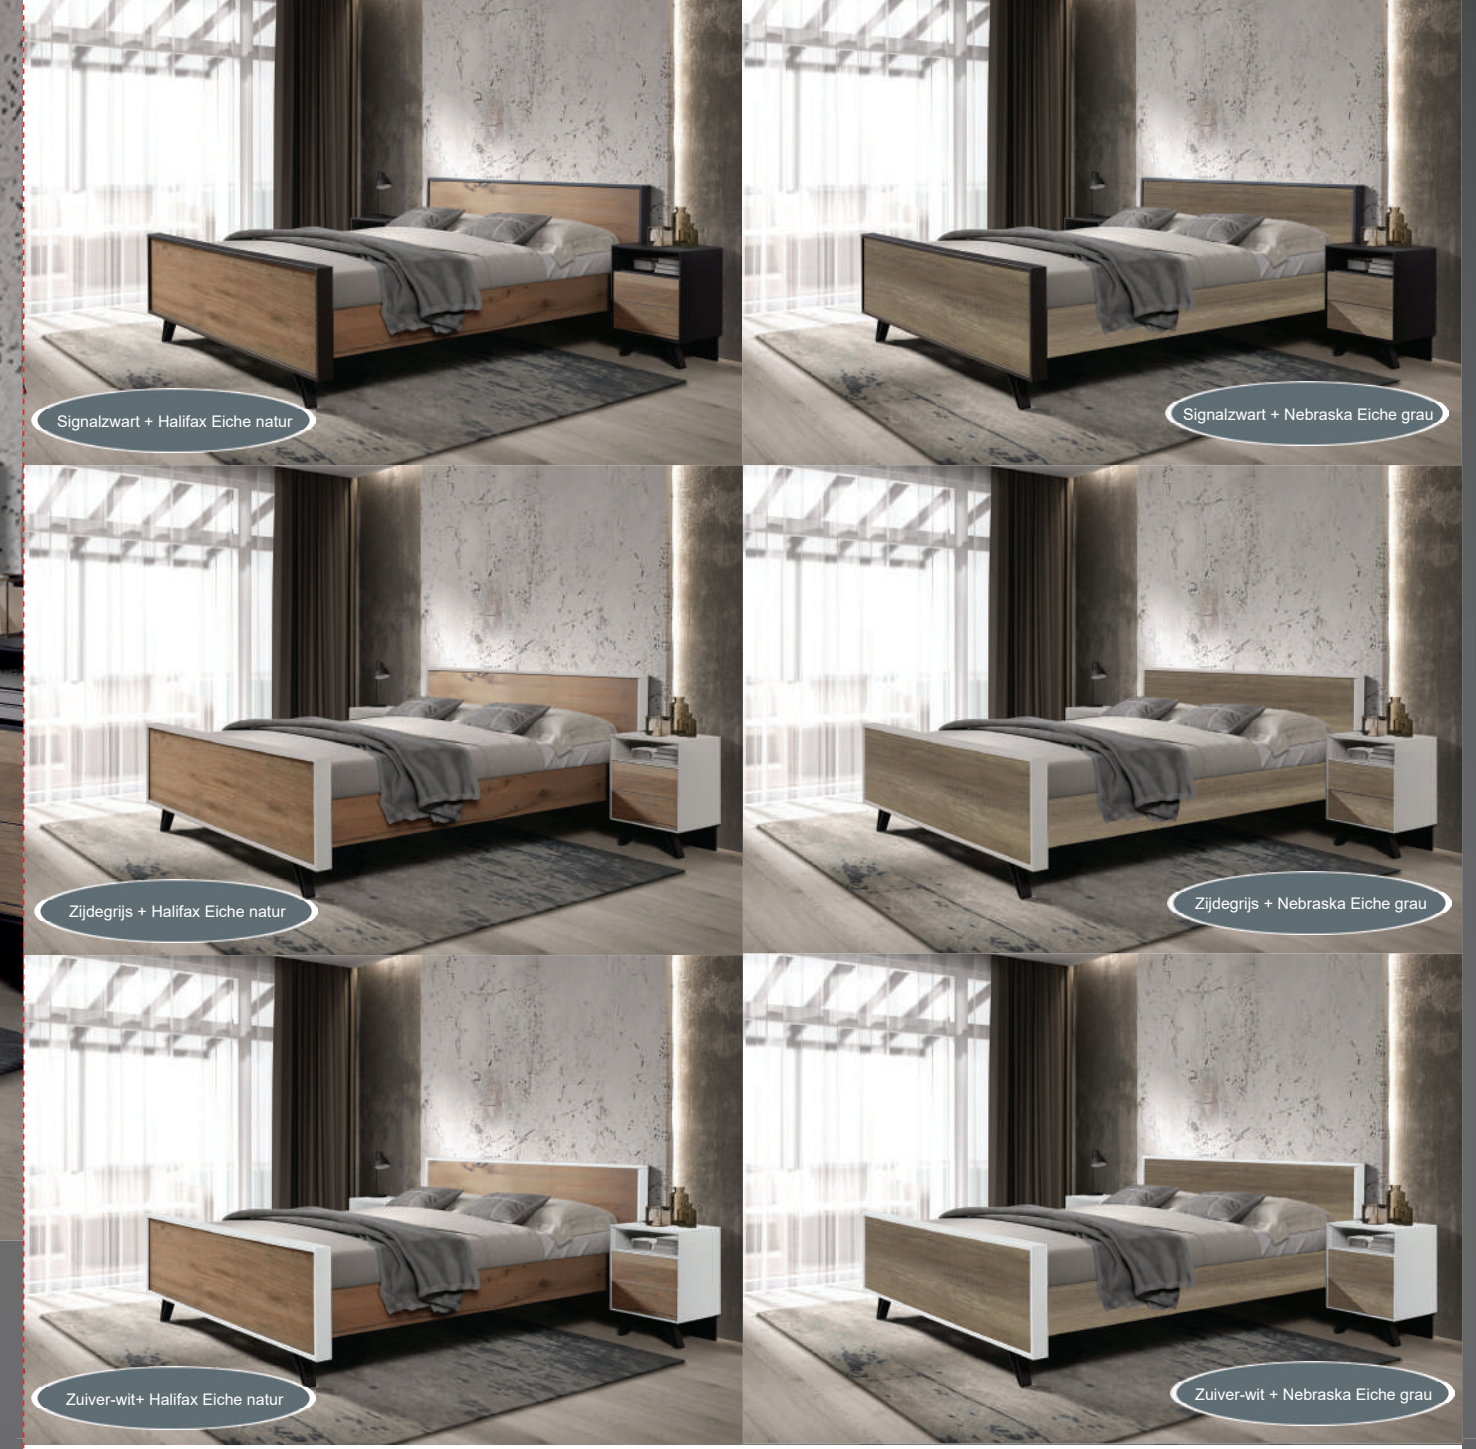

SITA
design by Zondag

Garderobekasten Garde-robe

KLEUREN - COULEURS

ZONDAG's meubelen

Voor meer informatie over alle mogelijkheden van een bijpassende garderobekast, verwijzen wij u door naar onze speciale brochure van de Slide garderobekasten.

Pour en savoir plus, nous référons à notre catalogue de l'armoire Slide.

BIJNEN MEUBEL GROEP EVENAAR 4 4561 PG HULST NEDERLAND
T +31 (0) 114 38 10 50 F +31 (0) 114 32 17 12
E-MAIL INFO@BIJNEN.NL

WWW.BIJNEN.NL