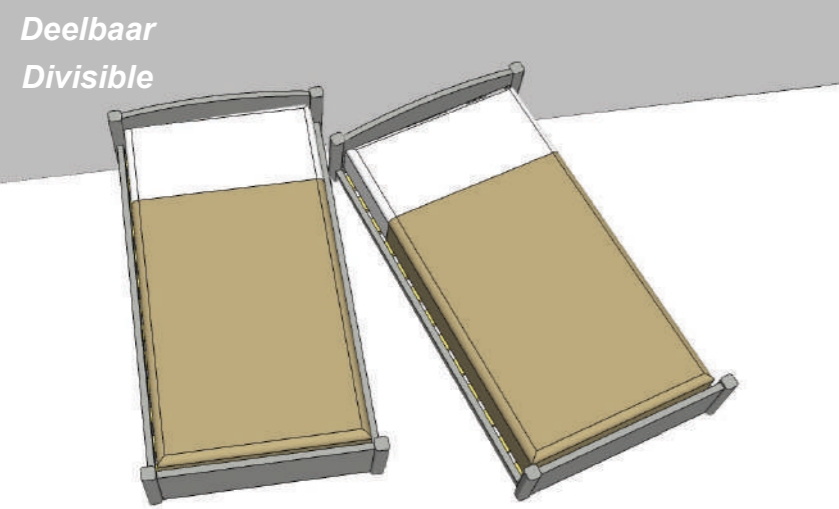

uitstap verlichting
feux de sorti