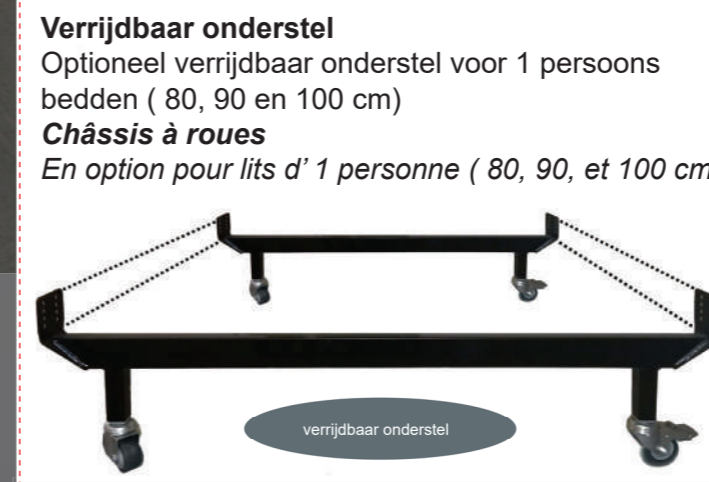

deelbaar eiken wit met zand eiken

1 pers. eiken wenge

1 pers. eiken kersen

1 pers. eiken zand

verrijdbaar onderstel

1 pers. white oak

NINA
design by Zondag

Garderobekasten *Garde-robe*