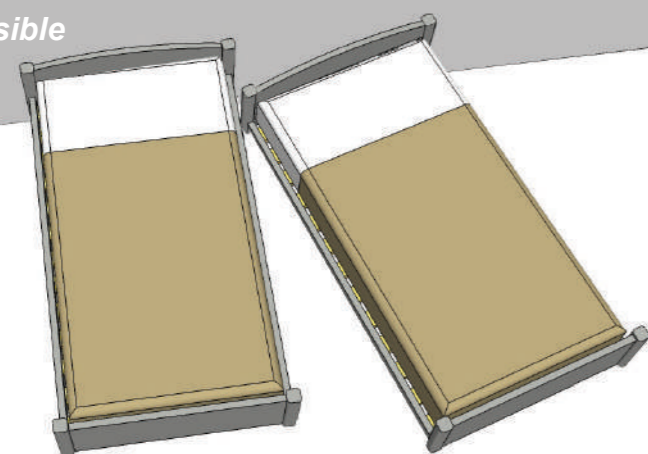

Commode
BERGEN CO
69 x 43 x 84 cm